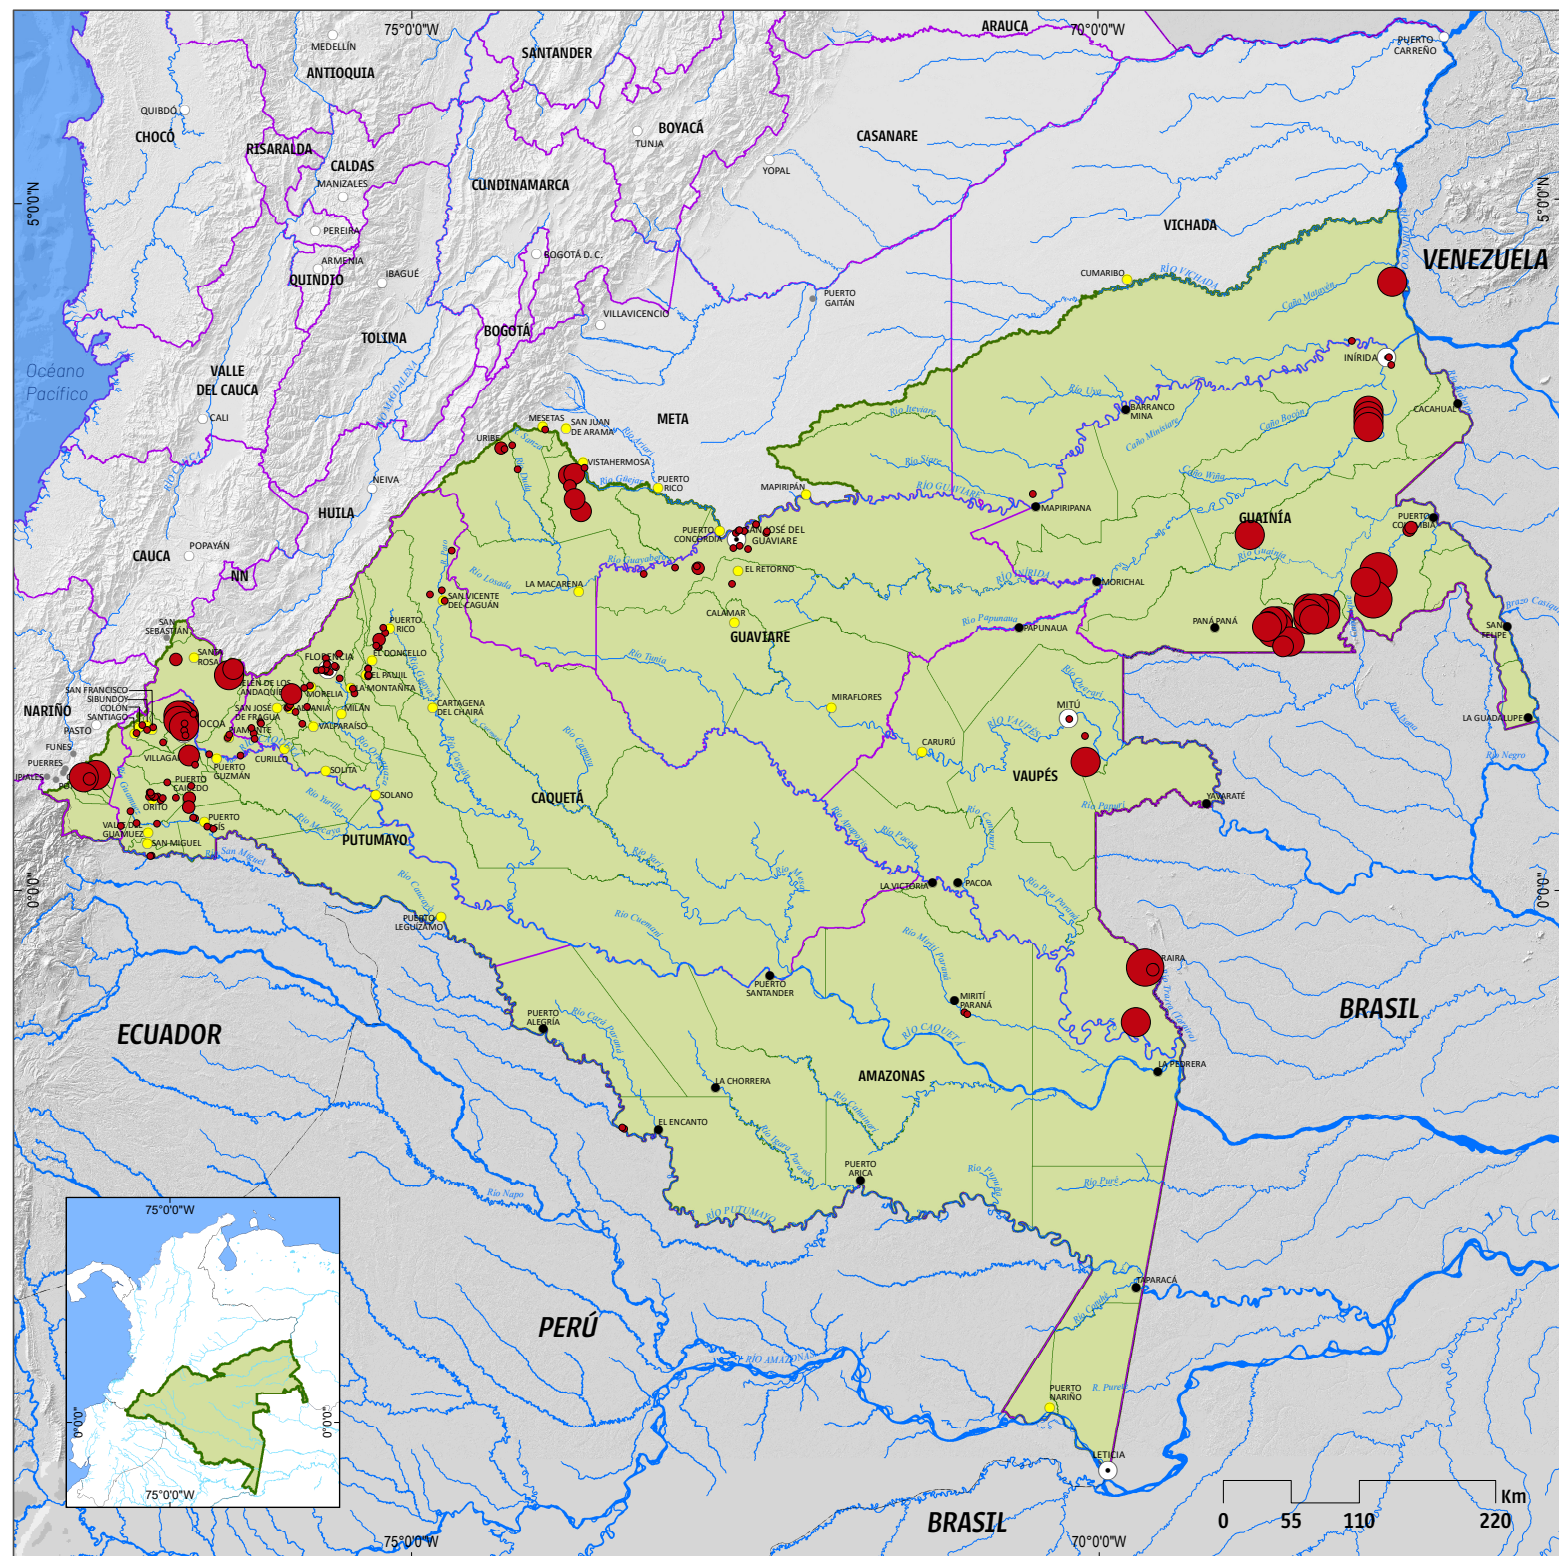

TÍTULOS MINEROS, 2018 REGIÓN AMAZÓNICA COLOMBIANA

Convenciones

- Drenaje doble
- Drenaje sencillo
- Cabecera departamental
- Cabecera municipal
- Cabecera corregimental
- Cabecera departamental fuera de la región
- Cabecera municipal fuera de la región
- Límite internacional
- Región Amazónica colombiana
- Límite departamental
- Límite municipal

Títulos mineros 2018

Superficie en hectáreas

- 0 - 170
- 171 - 437
- 438 - 1.334
- 1.335 - 5.046
- 5.047 - 10.094

Fuentes:
Base Cartográfica: Dinámicas Socioambientales, Grupo SIGSR,
Instituto Amazónico de Investigaciones Científicas Sinchi,
Instituto Geográfico Agustín Codazzi - IGAC.
Temática: Agencia Nacional de Minería ANM, Títulos Mineros
a 28 de mayo de 2018.
Elaboró: Grupo Dinámicas Socioambientales